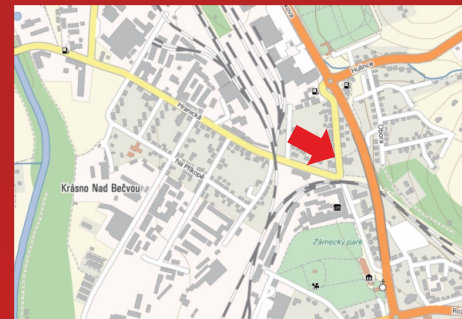

Cenové podmínky:

při uzavření smlouvy

■ 1 500,- Kč plocha/měsíc

Volné plochy

v naší nabídce.

Možnost předběžné rezervace!

Valašské Meziříčí
billboard Masarykova ulice (na tuto plochu nelze použít bb papír)

Volné plochy směr Hranice.