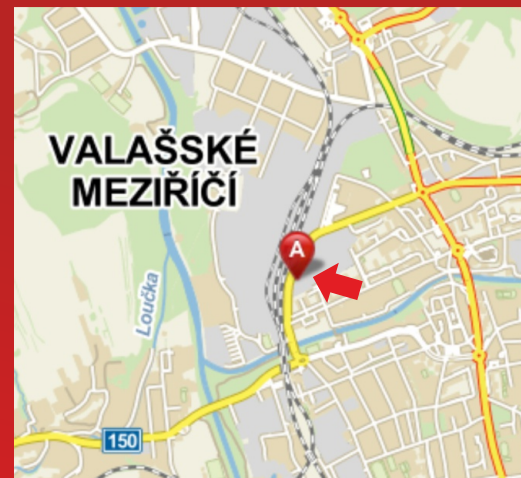

Volné plochy

v naší nabídce.

Možnost předběžné rezervace!

Valašské Meziříčí
billboardy - plot naproti ČD

Velikost plochy: 5,1 x 2,4 m

Cenové podmínky:

při uzavření smlouvy na **12 - 23 měsíců**

■ **3 900,- Kč** plocha/měsíc