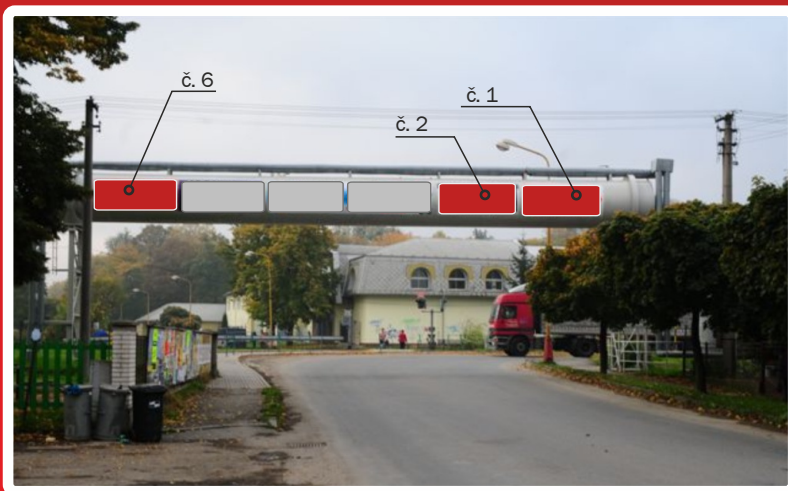

■ **3 900,- Kč** plocha/měsíc

při uzavření smlouvy na **24 měsíců a více**

■ **3 700,- Kč** plocha/měsíc

Volné plochy

v naší nabídce.

Možnost předběžné rezervace!

Valašské Meziříčí
(komunikace: Valašské Meziříčí – ul. Hřbitovní ve směru Juřinka)
typ plochy: potrubí