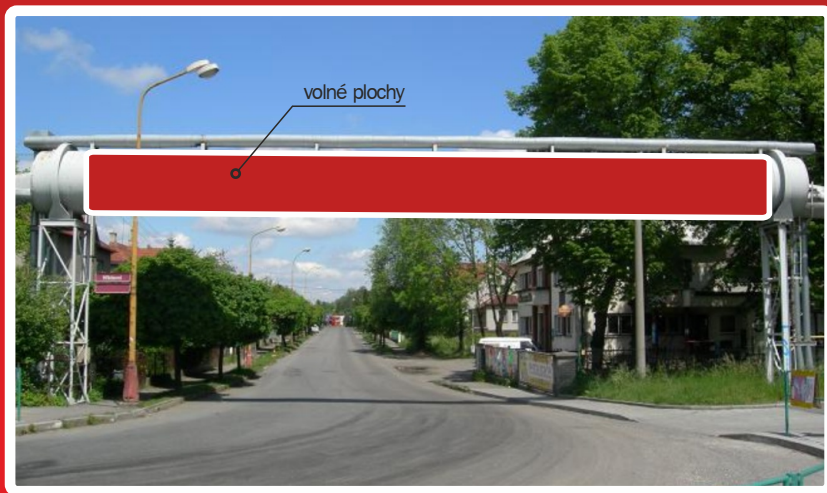

při uzavření smlouvy na **24 měsíců a více**

■ **1 100,- Kč** plocha/měsíc

Volné plochy

v naší nabídce.

Možnost předběžné rezervace!

Valašské Meziříčí
Potrubí na Hřbitovní ulici

Velikost ploch: plocha přes celé potrubí, výška 1,25 m