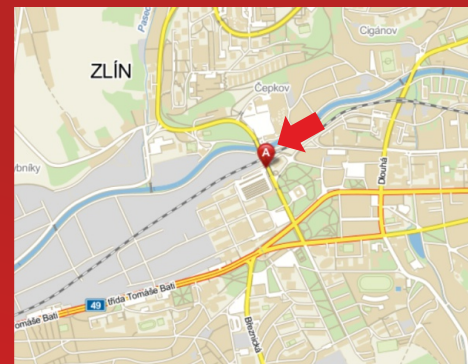

Volné plochy

v naší nabídce.

Možnost předběžné rezervace!

Zlín
most

volné plochy v obou směrech

Velikost plochy: 3 x 1,25 m
(doporučujeme 6 x 1,25 m nebo 9 x 1,25 m)

Cenové podmínky:

plocha 3 x 1,25m při uzavření smlouvy na **12 měsíců**