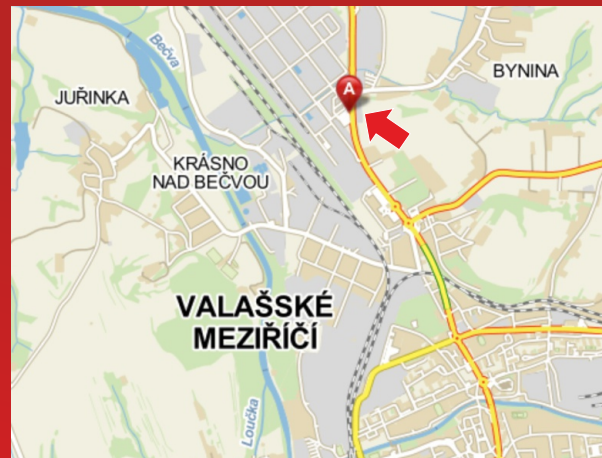

Cenové podmínky:

při uzavření smlouvy na **12 - 23 měsíců**

■ **3 900,- Kč** plocha/měsíc

při uzavření smlouvy na **24 měsíců a více**

■ **3 700,- Kč** plocha/měsíc