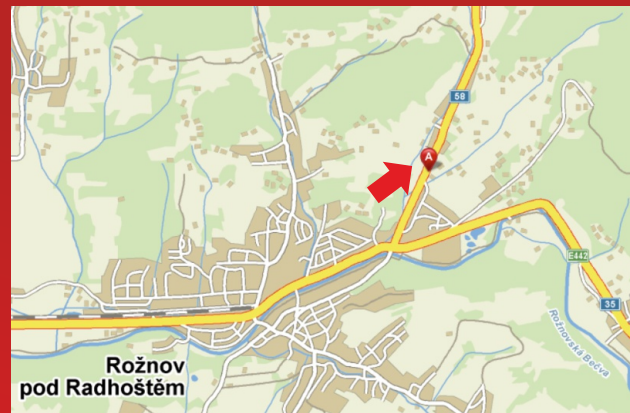

Cenové podmínky:

při uzavření smlouvy na **12 - 23 měsíců**

■ **3 900,- Kč** plocha/měsíc

při uzavření smlouvy na **24 měsíců a více**

■ **3 700,- Kč** plocha/měsíc