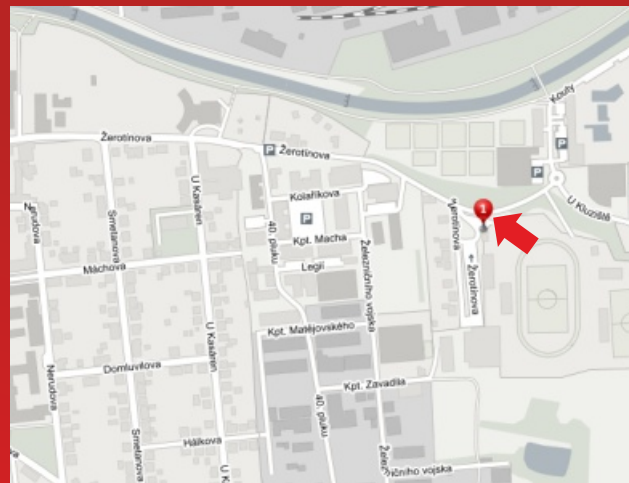

při uzavření smlouvy na **24 měsíců a více**

■ **3 700,- Kč** plocha/měsíc

Valašské Meziříčí
Valašské Meziříčí, fotbalový stadion Žerotínova ulice

Volné všechny plochy nad vchodem

Velikost plochy: 4,1 x 3 m