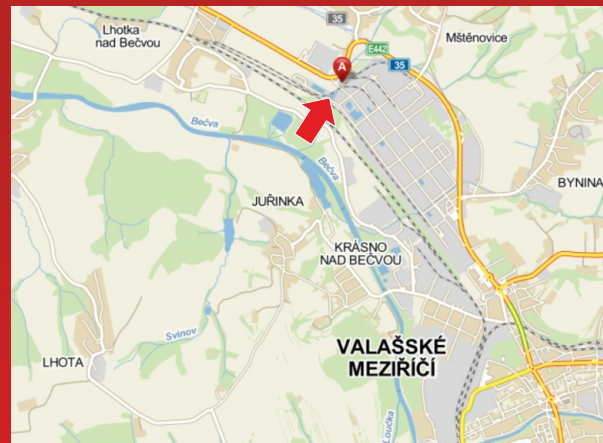

v naší nabídce.

Možnost předběžné rezervace!

Valašské Meziříčí
billboard nákladní vrátnice DEZA

Volné plochy č. 1, 2, 3.

Velikost billboardu: 5,1 x 2,4 m

Cenové podmínky:

při uzavření smlouvy

■ **3 900,- Kč** plocha/měsíc