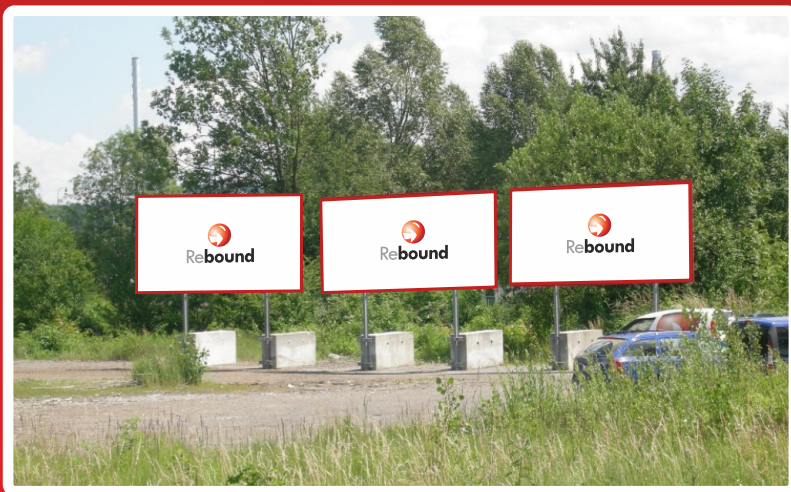

v naší nabídce.

Možnost předběžné rezervace!

Valašské Meziříčí
billboard nákladní vrátnice DEZA

Volné plochy č. 1, 2, 3.

Velikost billboardu: 5,1 x 2,4 m

Cenové podmínky:

při uzavření smlouvy

■ **3 900,- Kč** plocha/měsíc