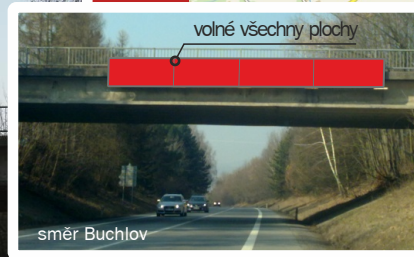

Volné plochy

v naší nabídce.

Možnost předběžné rezervace!

Buchlovice
most přes I/50 u obce Buchlovice.

Volná jedna plocha vlevo směr z Buchlova do Uherského Hradiště.

Volné všechny plochy směr z Uherského Hradiště do Buchlova.