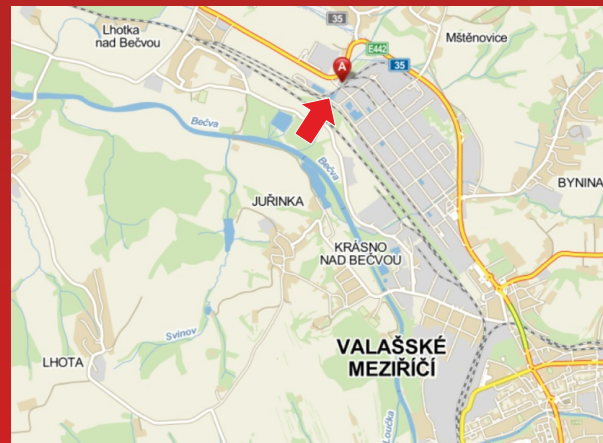

Volné plochy

v naší nabídce.

Možnost předběžné rezervace!

Valašské Meziříčí
billboard nákladní vrátnice DEZA

Volné plochy č. 1, 2, 3.

Velikost billboardu: 5,1 x 2,4 m

Cenové podmínky:

při uzavření smlouvy