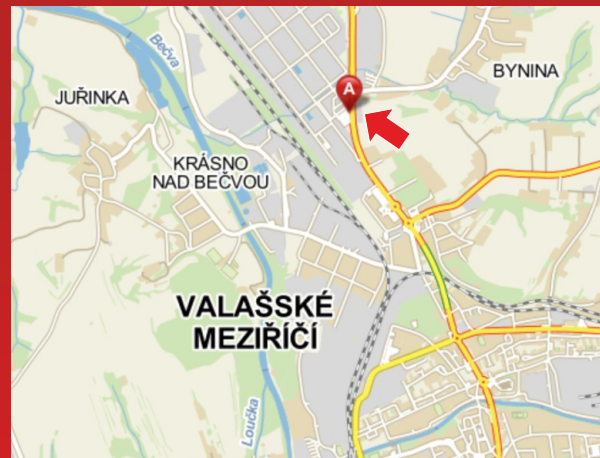

Cenové podmínky:

při uzavření smlouvy na **12 - 23 měsíců**

■ **3 900,- Kč** plocha/měsíc

při uzavření smlouvy na **24 měsíců a více**

■ **3 700,- Kč** plocha/měsíc