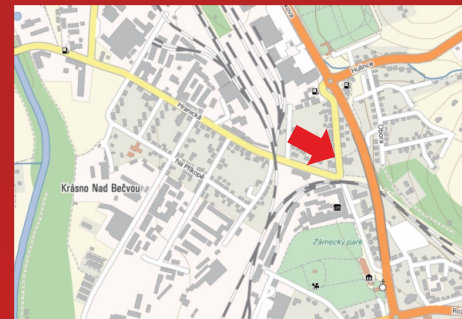

Cenové podmínky:

při uzavření smlouvy

■ **1 500,- Kč** plocha/měsíc

Volné plochy

v naší nabídce.

Možnost předběžné rezervace!

Valašské Meziříčí
billboard Masarykova ulice (na tuto plochu nelze použít bb papír)