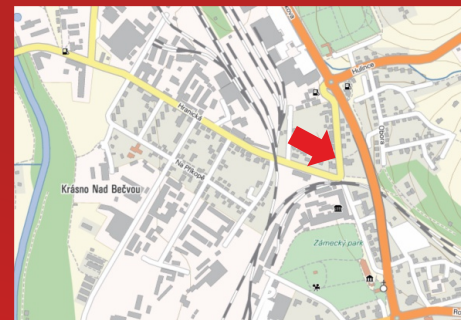

Cenové podmínky:

plocha 3 x 1,25m při uzavření smlouvy na **12 - 17 měsíců**

■ **1 500,- Kč** plocha/měsíc

při uzavření smlouvy na **18 - 23 měsíců**

■ **1 300,- Kč** plocha/měsíc

při uzavření smlouvy na **24 měsíců a více**

■ **1 100,- Kč** plocha/měsíc