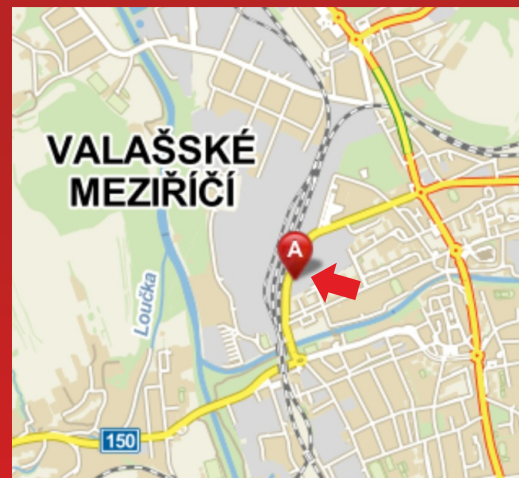

■ **3 900,- Kč** plocha/měsíc

Volné plochy

v naší nabídce.

Možnost předběžné rezervace!

Valašské Meziříčí
billboardy - plot naproti ČD

Velikost plochy: 5,1 x 2,4 m

Cenové podmínky:

při uzavření smlouvy na **12 - 23 měsíců**