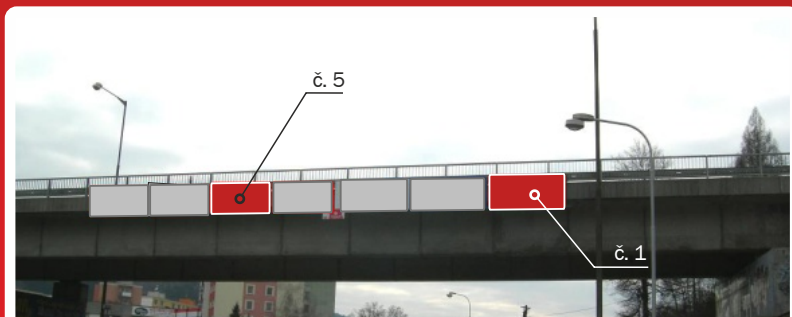

Volné plochy

v naší nabídce.

Možnost předběžné rezervace!