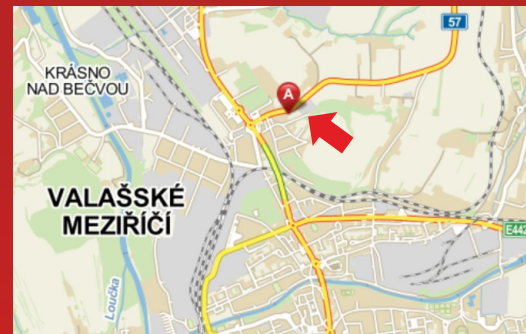

Volné plochy

v naší nabídce.

Možnost předběžné rezervace!

Směr Valašské Meziříčí

Valašské Meziříčí (billboardy Hulince)

Volná plocha směr Valašské Meziříčí č.2.

Velikost plochy: 5,1 x 2,4 m

Cenové podmínky: