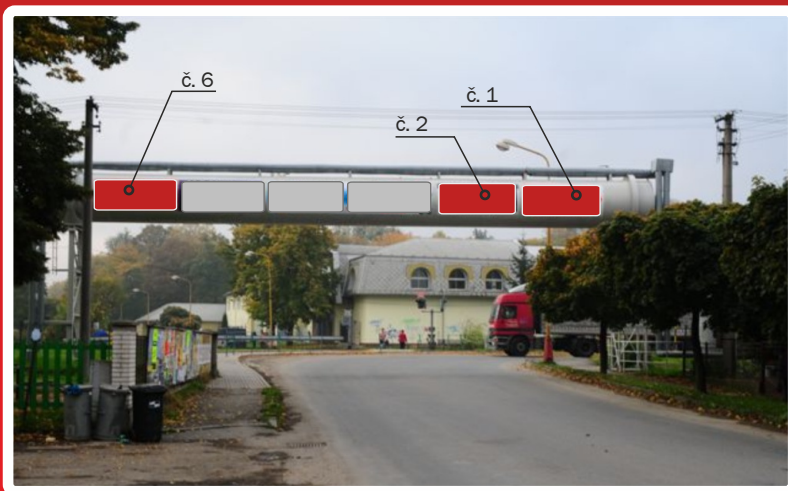

při uzavření smlouvy na **12 - 23 měsíců**

■ **3 900,- Kč** plocha/měsíc

při uzavření smlouvy na **24 měsíců a více**

■ **3 700,- Kč** plocha/měsíc

Volné plochy

v naší nabídce.

Možnost předběžné rezervace!

Valašské Meziříčí
(komunikace: Valašské Meziříčí – ul. Hřbitovní ve směru Juřinka)
typ plochy: potrubí