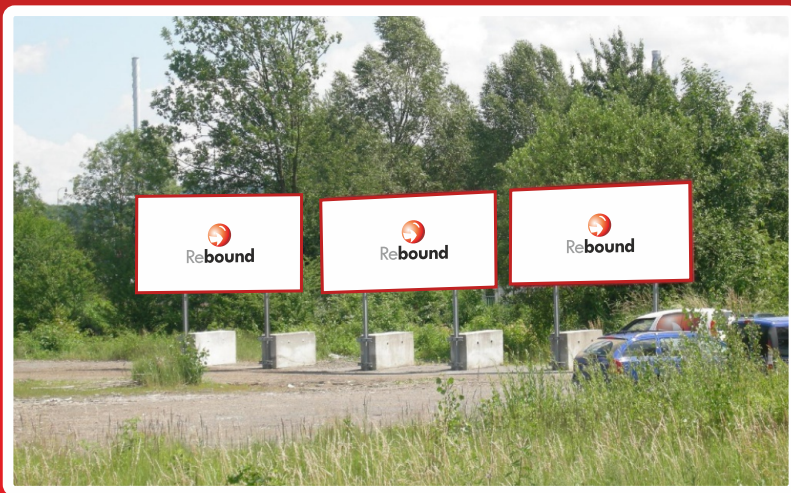

Volné plochy

v naší nabídce.

Možnost předběžné rezervace!

Valašské Meziříčí
billboard nákladní vrátnice DEZA

Volné plochy č. 1, 2, 3.

Velikost billboardu: 5,1 x 2,4 m