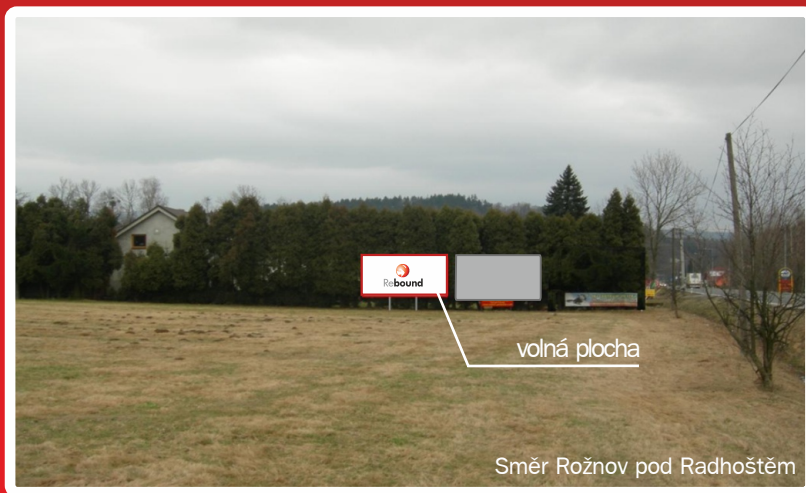

Volné plochy

v naší nabídce.

Možnost předběžné rezervace!

Rožnov pod Radhoštěm

Rožnov pod Radhoštěm, Ostravská ulice, komunikace I/58

Volná plocha směr Rožnov pod Radhoštěm

Velikost plochy: 5,1 x 2,4 m