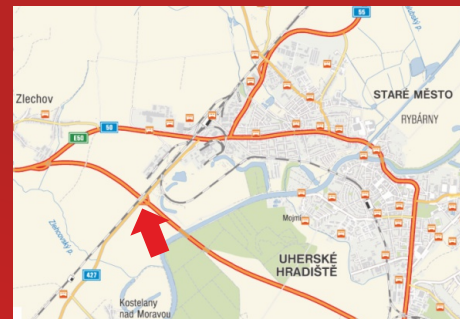

Cenové podmínky:

plocha 3 x 1,25m při uzavření smlouvy na **12 měsíců**

■ **3 500,- Kč** plocha/měsíc

v případě dvounásobné plochy 6 900,- Kč plocha/měsíc

při uzavření smlouvy na **18 měsíců**

■ **3 300,- Kč** plocha/měsíc

v případě dvounásobné plochy 6 200,- Kč plocha/měsíc

při uzavření smlouvy na **24 měsíců a více**

■ **3 100,- Kč** plocha/měsíc

v případě dvounásobné plochy 6 000,- Kč plocha/měsíc