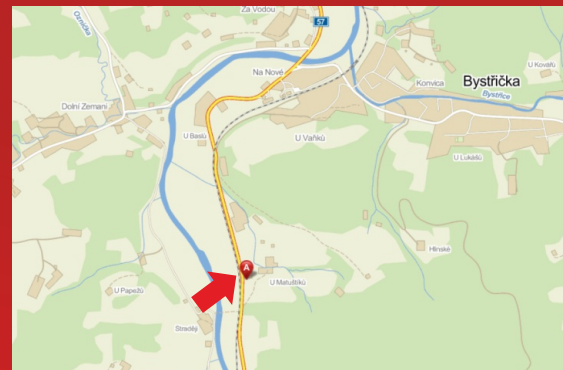

Cenové podmínky:

při uzavření smlouvy na **12 - 23 měsíců**

■ **3 900,- Kč** plocha/měsíc

při uzavření smlouvy na **24 měsíců a více**

■ **3 700,- Kč** plocha/měsíc