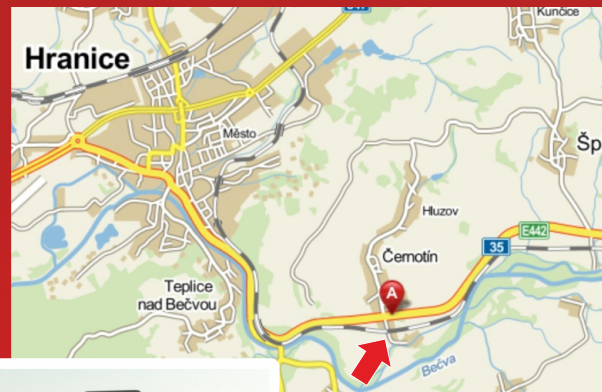

Cenové podmínky:

při uzavření smlouvy na **12 - 23 měsíců**

■ **3 900,- Kč** plocha/měsíc

při uzavření smlouvy na **24 měsíců a více**

■ **3 700,- Kč** plocha/měsíc