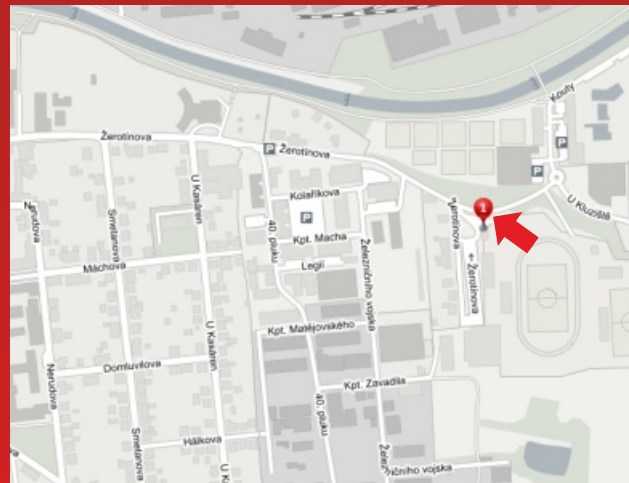

Cenové podmínky:

při uzavření smlouvy

■ 3 000,- Kč plocha/měsíc