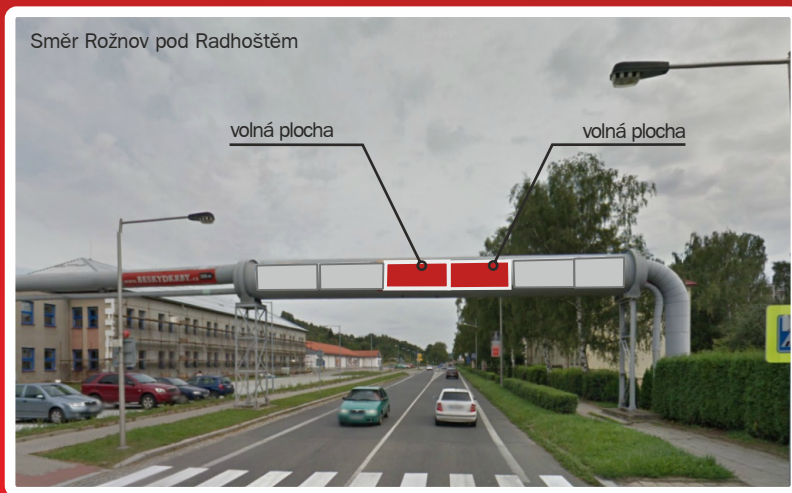

Volné plochy

v naší nabídce.

Možnost předběžné rezervace!

Valašské Meziříčí
parovod na Rožnovské ulici

Volná plocha č. 3 (3 x 1,4 m), č. 4 (2,5 x 1,4 m) směr Rožnov p.R.

Velikost plochy: 3 x 1,4 m; 2,5 x 1,4 m