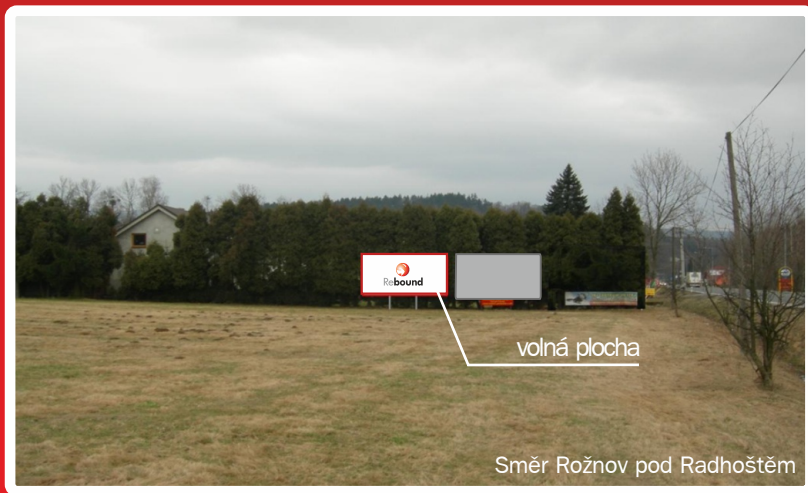

Volné plochy

v naší nabídce.

Možnost předběžné rezervace!

Rožnov pod Radhoštěm

Rožnov pod Radhoštěm, Ostravská ulice, komunikace I/58

Volná plocha směr Rožnov pod Radhoštěm

Velikost plochy: 5,1 x 2,4 m