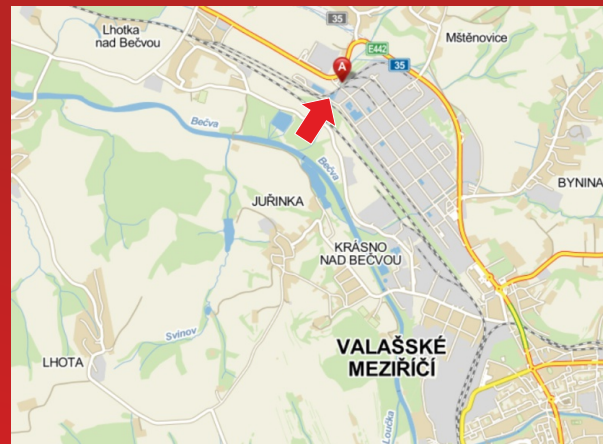

Cenové podmínky:

při uzavření smlouvy

■ **3 900,- Kč** plocha/měsíc