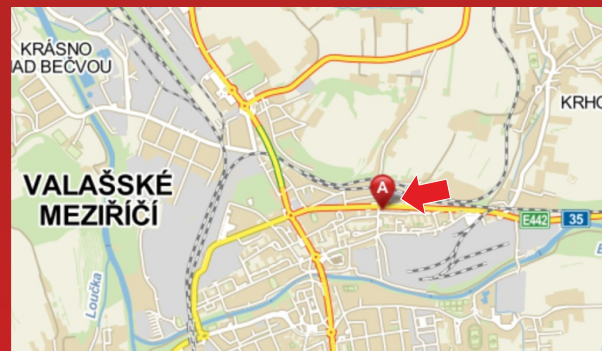

Volné plochy

v naší nabídce.

Možnost předběžné rezervace!

Valašské Meziříčí
parovod na Rožnovské ulici

Volná plocha č. 3 (3 x 1,4 m), č. 4 (2,5 x 1,4 m) směr Rožnov p.R.

Velikost plochy: 3 x 1,4 m; 2,5 x 1,4 m