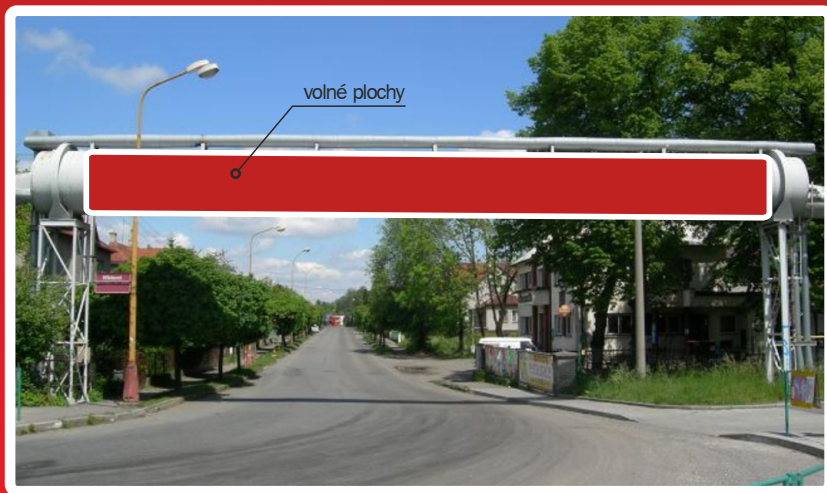

billboardy

mosty

reklamní konstrukce

Volné plochy

v naší nabídce.

Možnost předběžné rezervace!

Valašské Meziříčí
(komunikace: Valašské Meziříčí – ul. Hřbitovní ve směru Juřinka)
typ plochy: potrubí

volná plocha č. 1, č. 2, č. 6 (3 x 1,25 m)

■ **1 100,- Kč** plocha/měsíc

Volné plochy

v naší nabídce.

Možnost předběžné rezervace!

Valašské Meziříčí
Potrubí na Hřbitovní ulici

Velikost ploch: plocha přes celé potrubí, výška 1,25 m

Cenové podmínky:

při uzavření smlouvy