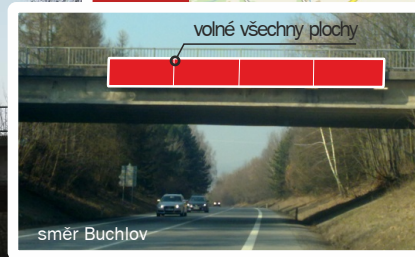

Cenové podmínky:

plocha 3 x 1,25m při uzavření smlouvy na **12 měsíců**

■ **3 500,- Kč** plocha/měsíc
v případě dvounásobné plochy 6 900,- Kč plocha/měsíc

při uzavření smlouvy na **18 měsíců**

■ **3 300,- Kč** plocha/měsíc
v případě dvounásobné plochy 6 200,- Kč plocha/měsíc

při uzavření smlouvy na **24 měsíců a více**

■ **3 100,- Kč** plocha/měsíc
v případě dvounásobné plochy 6 000,- Kč plocha/měsíc