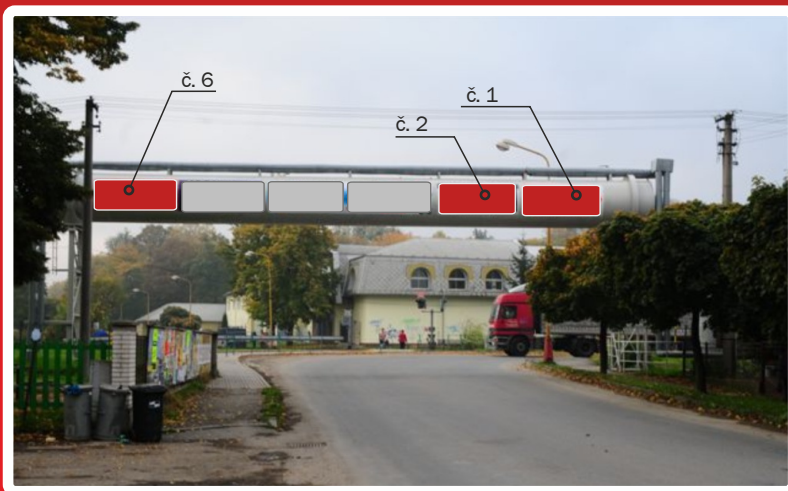

billboardy

mosty

reklamní konstrukce

Volné plochy

v naší nabídce.

Možnost předběžné rezervace!

Valašské Meziříčí
(komunikace: Valašské Meziříčí – ul. Hřbitovní ve směru Juřinka)
typ plochy: potrubí

volná plocha č. 1, č. 2, č. 6 (3 x 1,25 m)