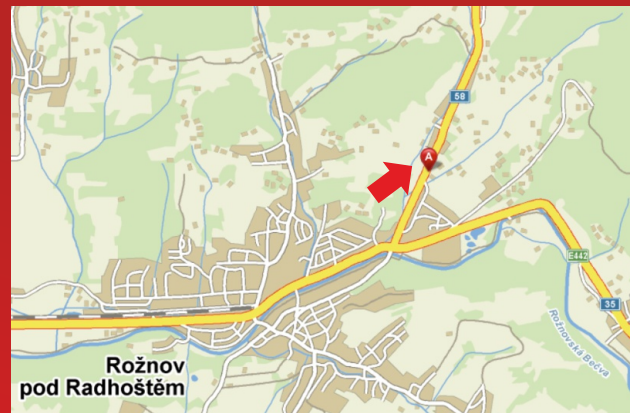

cena pronájmu bez návrhy spotu

Volné plochy

v naší nabídce.

Možnost předběžné rezervace!

Rožnov pod Radhoštěm

Rožnov pod Radhoštěm, Ostravská ulice, komunikace I/58

Volná plocha směr Rožnov pod Radhoštěm

Velikost plochy: 5,1 x 2,4 m