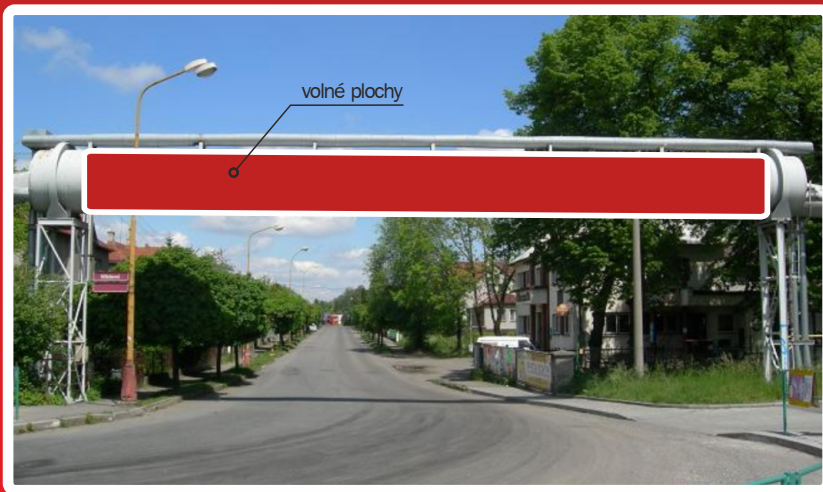

Rebound
jste na správné cestě

Nabídka volných reklamních ploch prosinec 2018

Volné plochy

v naší nabídce.

Možnost předběžné rezervace!

Valašské Meziříčí
Potrubí na Hřbitovní ulici

Velikost ploch: plocha přes celé potrubí, výška 1,25 m

Volné plochy

v naší nabídce.

Možnost předběžné rezervace!

směr Hranice

Valašské Meziříčí
billboard Masarykova ulice (na tuto plochu nelze použít bb papír)

Volná plocha číslo VS071 směr Hranice.

Velikost billboardu: 3,5 x 2,2 m

Směr Vsetín

Ústí u Vsetína (billboard)

Volná plocha ve směru Valašská Polanka a směr Vsetín

Velikost plochy: 5,1 x 2,4 m

Cenové podmínky:

při uzavření smlouvy na **12 - 23 měsíců**

■ **3 900,- Kč** plocha/měsíc