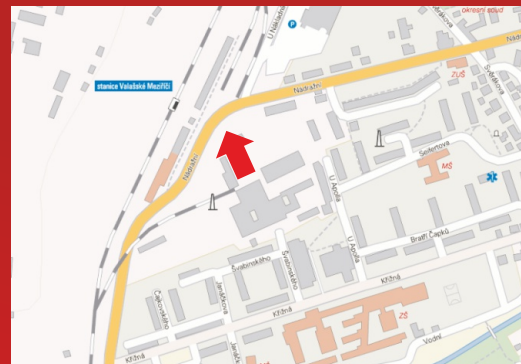

Cenové podmínky:

při uzavření smlouvy na **12 - 23 měsíců**

■ **3 500,- Kč** plocha/měsíc

při uzavření smlouvy na **24 měsíců a více**

■ **3 300,- Kč** plocha/měsíc