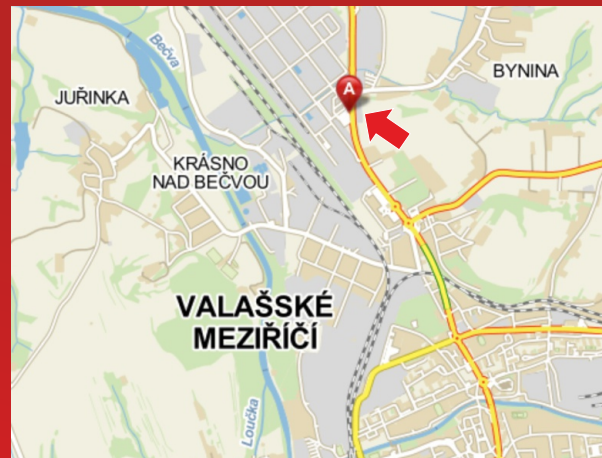

Volné plochy

v naší nabídce.

Možnost předběžné rezervace!

směr Hranice

Valašské Meziříčí
billboard Masarykova ulice (na tuto plochu nelze použít bb papír)

Volná plocha číslo VS071 směr Hranice.

Velikost billboardu: 3,5 x 2,2 m