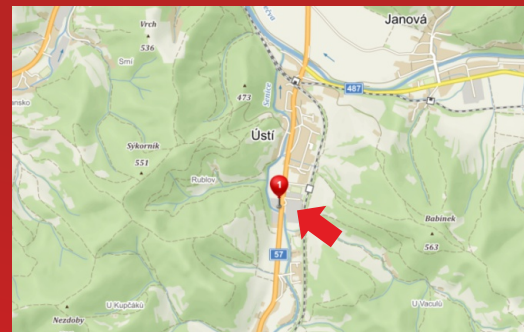

Směr Vsetín

Ústí u Vsetína (billboard)

Volná plocha ve směru Valašská Polanka a směr Vsetín

Velikost plochy: 5,1 x 2,4 m

Cenové podmínky:

při uzavření smlouvy na **12 - 23 měsíců**

■ **3 900,- Kč** plocha/měsíc