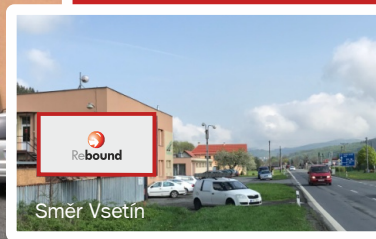

Směr Vsetín

Ústí u Vsetína (billboard)

Volná plocha ve směru Valašská Polanka a směr Vsetín

Velikost plochy: 5,1 x 2,4 m

Cenové podmínky:

při uzavření smlouvy na **12 - 23 měsíců**

■ **3 900,- Kč** plocha/měsíc