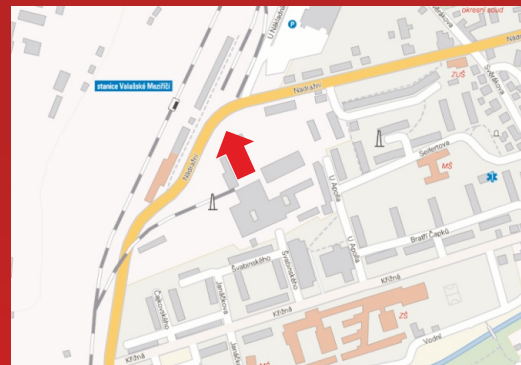

Cenové podmínky:

při uzavření smlouvy na 12 - 23 měsíců

■ 3 500,- Kč plocha/měsíc

při uzavření smlouvy na 24 měsíců a více

■ 3 300,- Kč plocha/měsíc