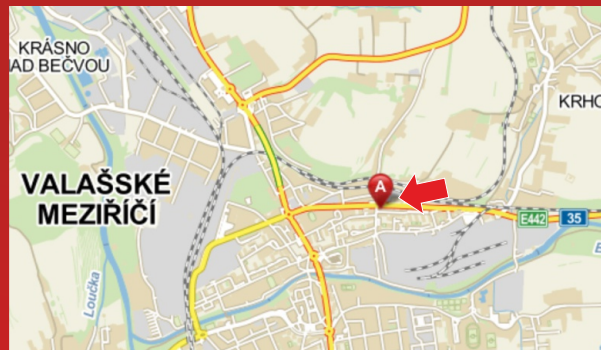

Směr Rožnov pod Radhoštěm

Valašské Meziříčí
parovod na Rožnovské ulici

Velikost plochy: 2,5 x 1,4 m

Cenové podmínky:

při uzavření smlouvy na **12 - 17 měsíců**

■ **3 000,- Kč** plocha/měsíc

při uzavření smlouvy na **18 měsíců a více**