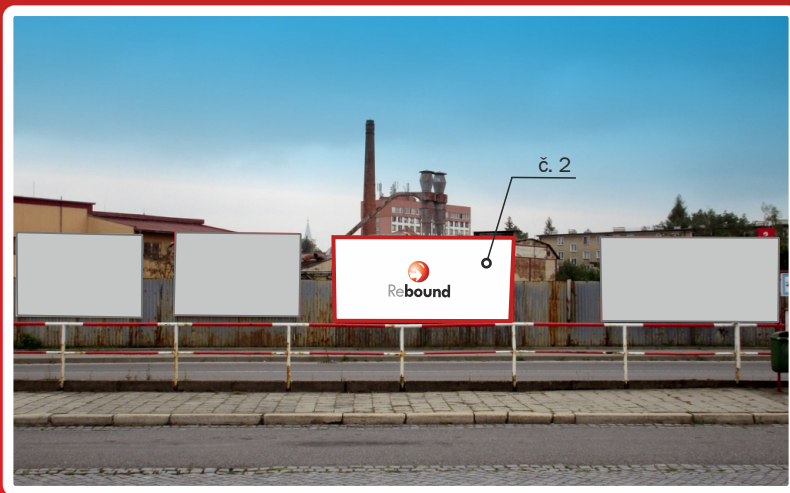

Valašské Meziříčí
(plot naproti ČD)

Volná plocha č. 2

Velikost plochy: 5,1 x 2,4 m