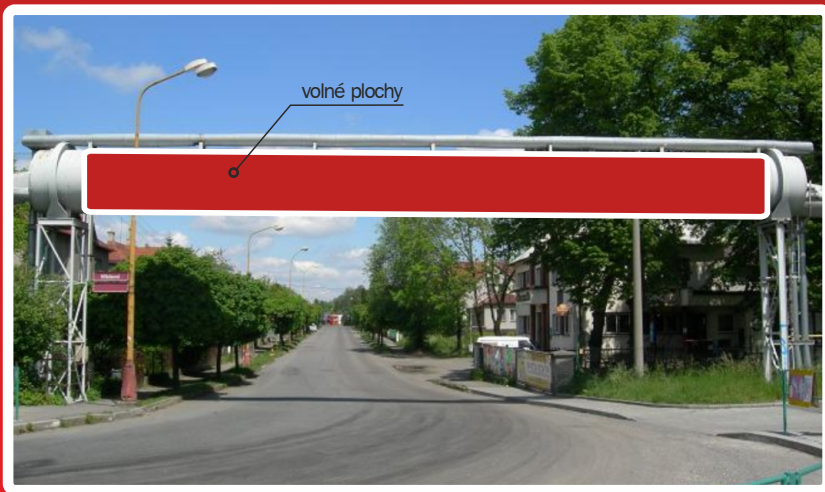

Rebound
jste na správné cestě

Nabídka volných reklamních ploch únor 2019

Volné plochy

v naší nabídce.

Možnost předběžné rezervace!

Valašské Meziříčí
Potrubí na Hřbitovní ulici

Velikost ploch: plocha přes celé potrubí, výška 1,25 m

Volné plochy

v naší nabídce.

Možnost předběžné rezervace!

směr Hranice

Valašské Meziříčí
billboard Masarykova ulice (na tuto plochu nelze použít bb papír)

Volná plocha číslo VS071 směr Hranice.

Velikost billboardu: 3,5 x 2,2 m

Směr Rožnov pod Radhoštěm

Valašské Meziříčí
parovod na Rožnovské ulici

Velikost plochy: 2,5 x 1,4 m

Cenové podmínky:

při uzavření smlouvy na **12 - 17 měsíců**

■ **3 000,- Kč** plocha/měsíc

při uzavření smlouvy na **18 měsíců a více**