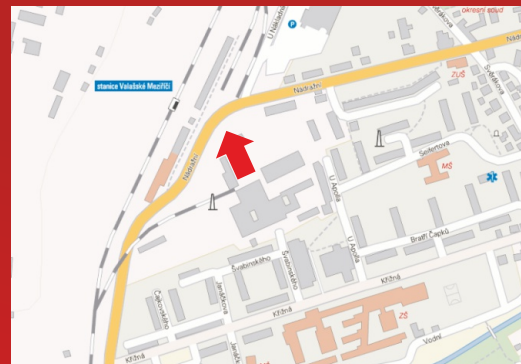

Cenové podmínky:

při uzavření smlouvy na **12 - 23 měsíců**

■ **3 900,- Kč** plocha/měsíc

při uzavření smlouvy na **24 měsíců a více**

■ **3 700,- Kč** plocha/měsíc