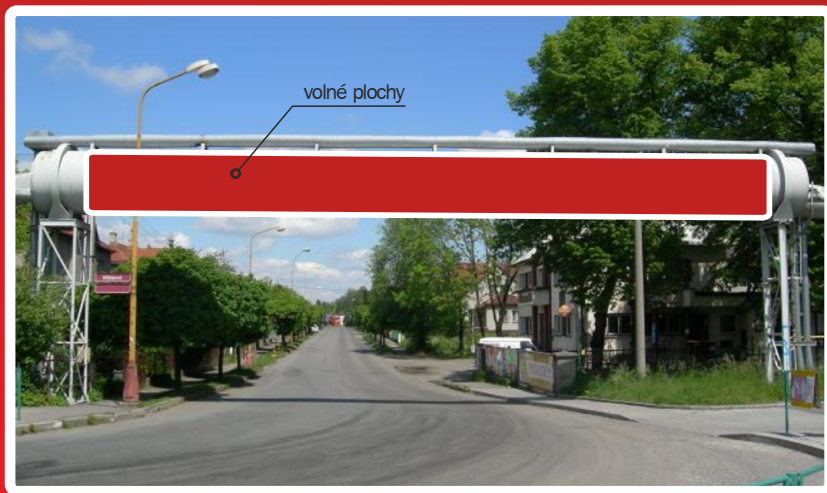

Rebound
jste na správné cestě

Nabídka volných reklamních ploch duben 2018

billboardy

|

mosty

|

reklamní konstrukce

Volné plochy

v naší nabídce.

Možnost předběžné rezervace!

Valašské Meziříčí
Potrubí na Hřbitovní ulici

Velikost ploch: plocha přes celé potrubí, výška 1,25 m

Cenové podmínky:

při uzavření smlouvy

■ 1 500,- Kč plocha/měsíc

Volné plochy

v naší nabídce.

Možnost předběžné rezervace!

Valašské Meziříčí
billboard Masarykova ulice (na tuto plochu nelze použít bb papír)

Volné plochy směr Hranice.

Velikost billboardu: 3,5 x 2,2 m

Cenové podmínky:

Možnost předběžné rezervace!

Zlín
most

volné plochy v obou směrech

Velikost plochy: 3 x 1,25 m
(doporučujeme 6 x 1,25 m nebo 9 x 1,25 m)

Cenové podmínky:

plocha 3 x 1,25m při uzavření smlouvy na **12 měsíců**