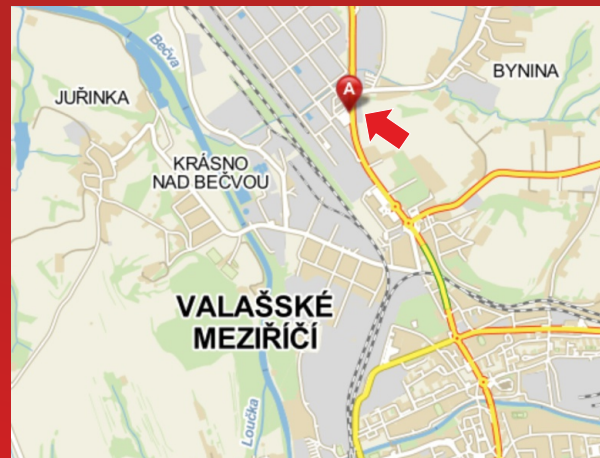

Volné plochy

v naší nabídce.

Možnost předběžné rezervace!

Valašské Meziříčí
billboard Masarykova ulice (na tuto plochu nelze použít bb papír)

Volné plochy směr Hranice.

Velikost billboardu: 3,5 x 2,2 m

Cenové podmínky: