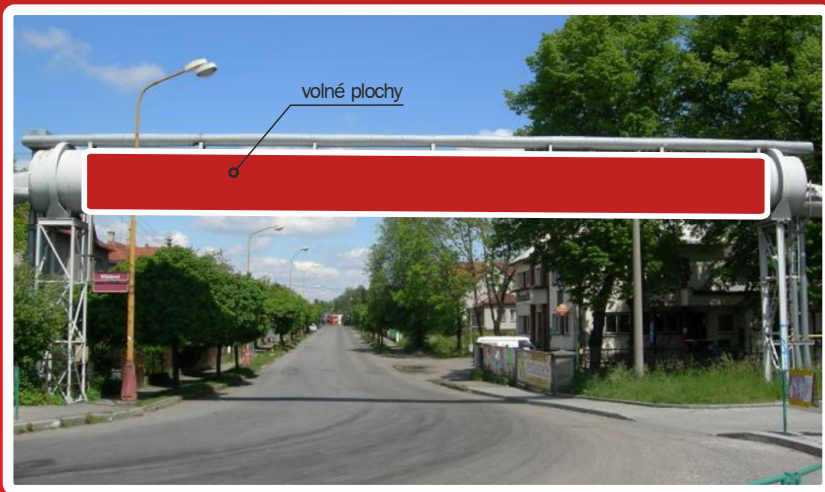

Rebound
jste na správné cestě

Nabídka volných reklamních ploch duben 2019

Valašské Meziříčí
Potrubí na Hřbitovní ulici

Velikost ploch: plocha přes celé potrubí, výška 1,25 m

Cenové podmínky:

při uzavření smlouvy

■ **1 500,- Kč** plocha/měsíc

Volné plochy

v naší nabídce.

Možnost předběžné rezervace!

Valašské Meziříčí
parovod na Rožnovské ulici

Cenové podmínky:

při uzavření smlouvy na **12 - 17 měsíců**

■ **3 000,- Kč** plocha/měsíc

při uzavření smlouvy na **18 měsíců a více**

■ **2 800,- Kč** plocha/měsíc

Směr Valašská Polanka

Ústí u Vsetína
(billboard)

Volná plocha směr Valašská Polanka

Velikost plochy: 5,1 x 2,4 m

Cenové podmínky:

při uzavření smlouvy na **12 - 23 měsíců**