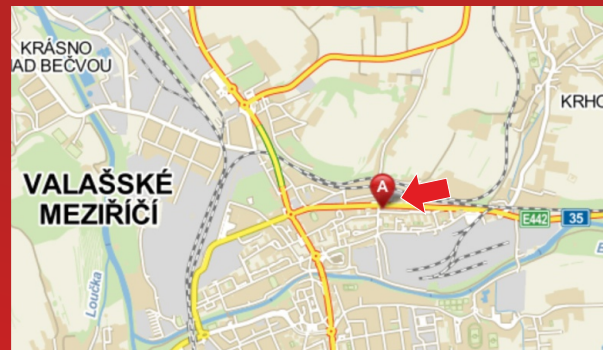

■ **1 500,- Kč** plocha/měsíc

Volné plochy

v naší nabídce.

Možnost předběžné rezervace!

Valašské Meziříčí
parovod na Rožnovské ulici

Cenové podmínky:

při uzavření smlouvy na **12 - 17 měsíců**

■ **3 000,- Kč** plocha/měsíc

při uzavření smlouvy na **18 měsíců a více**

■ **2 800,- Kč** plocha/měsíc

Směr Valašská Polanka

Ústí u Vsetína
(billboard)

Volná plocha směr Valašská Polanka

Velikost plochy: 5,1 x 2,4 m

Cenové podmínky:

při uzavření smlouvy na **12 - 23 měsíců**