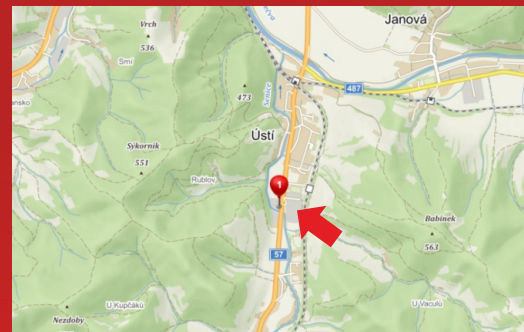

při uzavření smlouvy na **18 měsíců a více**

■ **2 800,- Kč** plocha/měsíc

Směr Valašská Polanka

Ústí u Vsetína
(billboard)

Volná plocha směr Valašská Polanka

Velikost plochy: 5,1 x 2,4 m

Cenové podmínky:

při uzavření smlouvy na **12 - 23 měsíců**