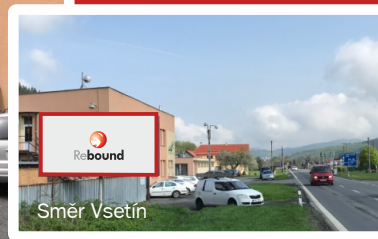

Rebound
jste na správné cestě

Nabídka volných reklamních ploch červenec 2019

Valašské Meziříčí
Potrubí na Hřbitovní ulici

Velikost ploch: plocha přes celé potrubí, výška 1,25 m

Cenové podmínky:

při uzavření smlouvy

■ **1 500,- Kč** plocha/měsíc

Volné plochy

v naší nabídce.

Možnost předběžné rezervace!

Valašské Meziříčí
parovod na Rožnovské ulici

Velikost plochy: 3,0 x 1,4 m

Cenové podmínky:

při uzavření smlouvy na **12 - 17 měsíců**

■ **3 000,- Kč** plocha/měsíc

při uzavření smlouvy na **18 měsíců a více**

■ **2 800,- Kč** plocha/měsíc

Směr Valašská Polanka

Směr Vsetín

Ústí u Vsetína (billboard)

Volné plochy na oba směry.

Velikost plochy: 5,1 x 2,4 m