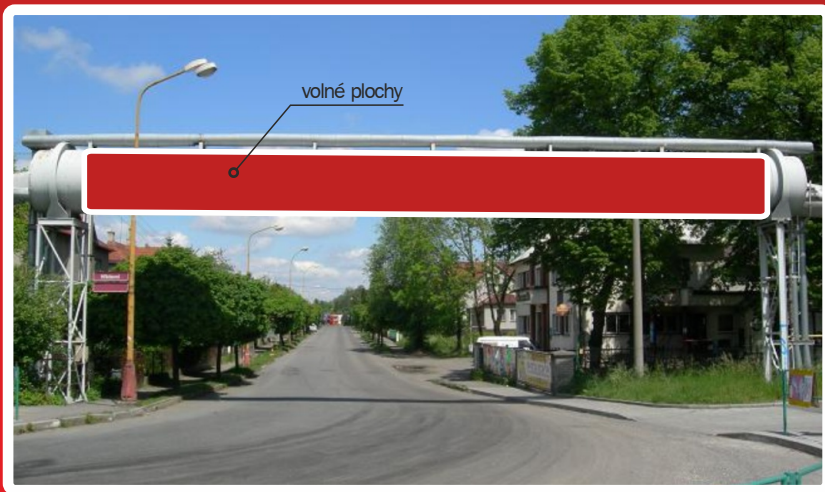

Rebound
jste na správné cestě

Nabídka volných reklamních ploch červenec 2019

Valašské Meziříčí
Potrubí na Hřbitovní ulici

Velikost ploch: plocha přes celé potrubí, výška 1,25 m

Cenové podmínky:

při uzavření smlouvy

■ **1 500,- Kč** plocha/měsíc

Volné plochy

v naší nabídce.

Možnost předběžné rezervace!

Valašské Meziříčí
parovod na Rožnovské ulici

Velikost plochy: 3,0 x 1,4 m

Cenové podmínky:

při uzavření smlouvy na **12 - 17 měsíců**

■ **3 000,- Kč** plocha/měsíc

při uzavření smlouvy na **18 měsíců a více**

■ **2 800,- Kč** plocha/měsíc

Směr Valašská Polanka

Směr Vsetín

Ústí u Vsetína (billboard)

Volné plochy na oba směry.

Velikost plochy: 5,1 x 2,4 m

směr Hranice

Valašské Meziříčí
billboard Masarykova ulice
(na tuto plochu nelze použít billboardový papír)

Volná plocha číslo VS071 směr Hranice.

Velikost billboardu: 3,5 x 2,2 m

Cenové podmínky:

při uzavření smlouvy na **12 - 23 měsíců**