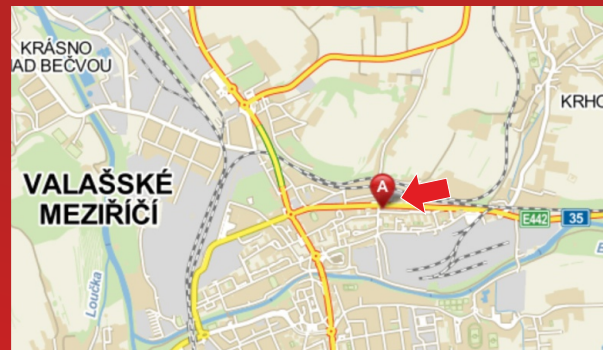

■ **1 500,- Kč** plocha/měsíc

Volné plochy

v naší nabídce.

Možnost předběžné rezervace!

Valašské Meziříčí
parovod na Rožnovské ulici

Velikost plochy: 3,0 x 1,4 m

Cenové podmínky:

při uzavření smlouvy na **12 - 17 měsíců**

■ **3 000,- Kč** plocha/měsíc

při uzavření smlouvy na **18 měsíců a více**

■ **2 800,- Kč** plocha/měsíc

Směr Valašská Polanka

Směr Vsetín

Ústí u Vsetína (billboard)

Volné plochy na oba směry.

Velikost plochy: 5,1 x 2,4 m