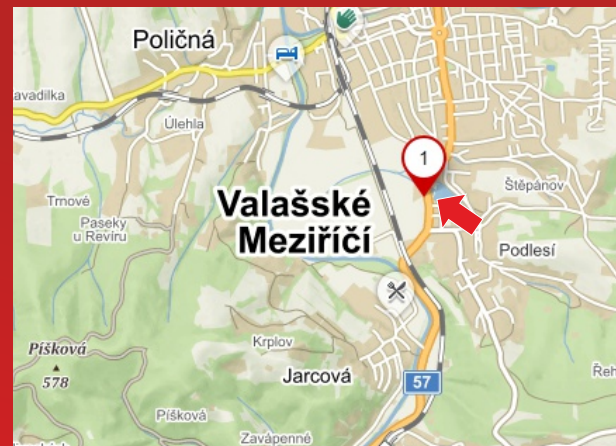

Cenové podmínky:

při uzavření smlouvy na **12 - 23 měsíců**

■ **3 900,- Kč** plocha/měsíc

při uzavření smlouvy na **24 měsíců a více**

■ **3 700,- Kč** plocha/měsíc