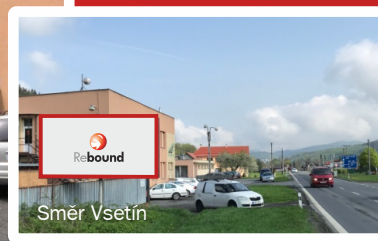

Směr Vsetín