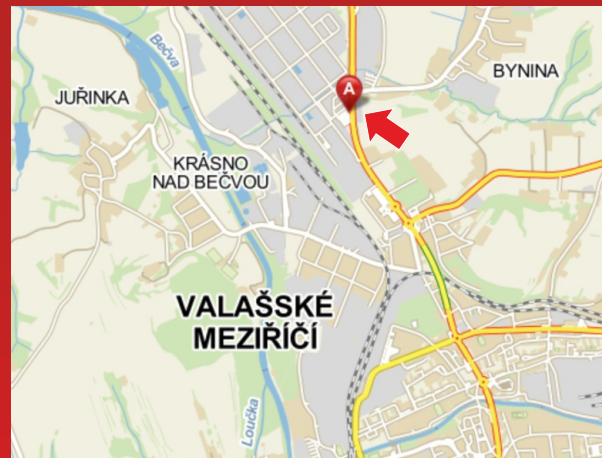

Volné plochy

v naší nabídce.

Možnost předběžné rezervace!

směr Hranice

Valašské Meziříčí
billboard Masarykova ulice
(na tuto plochu nelze použít billboardový papír)

Volná plocha číslo VS071 směr Hranice.

Velikost billboardu: 3,5 x 2,2 m