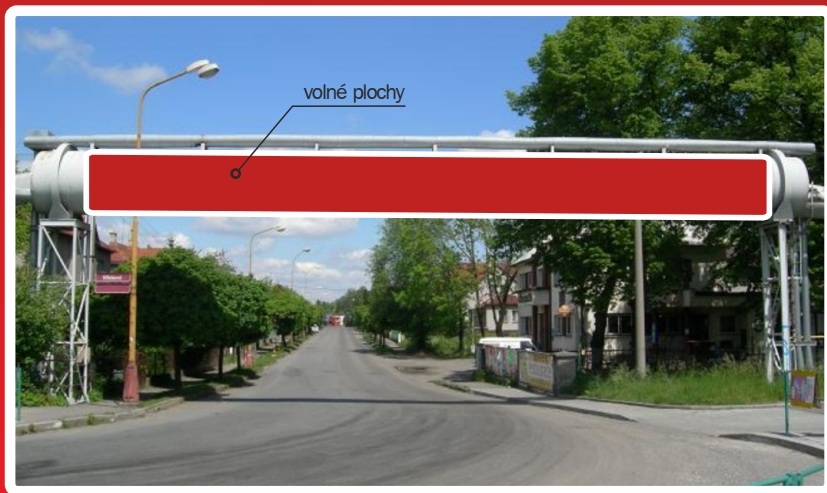

Rebound
jste na správné cestě

Nabídka volných reklamních ploch září 2019

Valašské Meziříčí
Potrubí na Hřbitovní ulici

Velikost ploch: plocha přes celé potrubí, výška 1,25 m

Cenové podmínky:

při uzavření smlouvy

■ **1 500,- Kč** plocha/měsíc

Volné plochy

v naší nabídce.

Možnost předběžné rezervace!

Valašské Meziříčí
Potrubí na Rožnovské ulici

Směr Valašské Meziříčí (kruhový objezd)

Velikost ploch: dvě plochy velikosti 3,0 x 1,4 m

Valašské Meziříčí
parovod na Rožnovské ulici

Velikost plochy: 3,0 x 1,4 m

Cenové podmínky:

při uzavření smlouvy na **12 - 17 měsíců**

■ **3 000,- Kč** plocha/měsíc

při uzavření smlouvy na **18 měsíců a více**