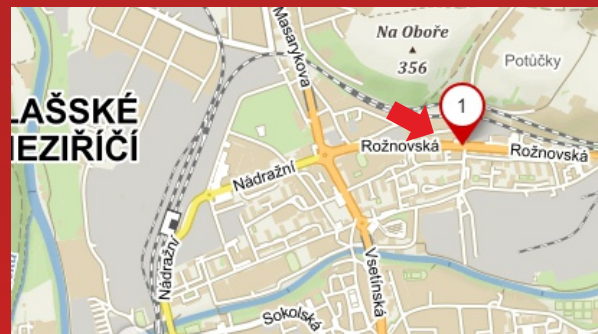

■ **1 500,- Kč** plocha/měsíc

Volné plochy

v naší nabídce.

Možnost předběžné rezervace!

Valašské Meziříčí
Potrubí na Rožnovské ulici

Směr Valašské Meziříčí (kruhový objezd)

Velikost ploch: dvě plochy velikosti 3,0 x 1,4 m