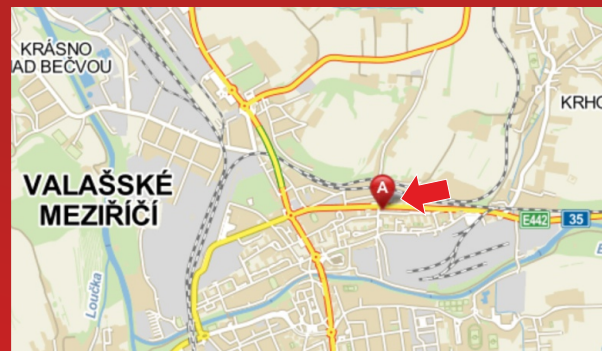

Valašské Meziříčí
parovod na Rožnovské ulici

Velikost plochy: 3,0 x 1,4 m

Cenové podmínky:

při uzavření smlouvy na **12 - 17 měsíců**

■ **3 000,- Kč** plocha/měsíc

při uzavření smlouvy na **18 měsíců a více**